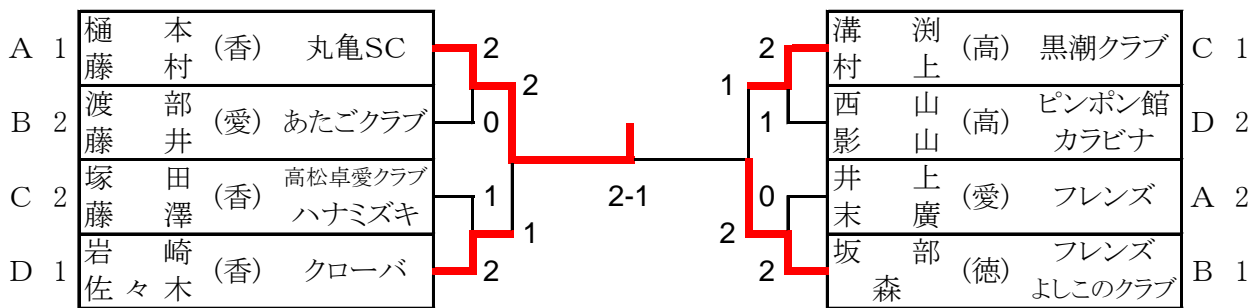

29 コート

C ブロック		溝渕・村上	会見・三谷	塚田・藤澤	得点	順位
1	溝村 (高) 黒潮クラブ	○	○	○	4	1
2	会三 (香) 桜TTCC 見谷 香川 昂	×	×	×	2	3
3	塚藤 (香) 高松卓愛クラブ 田澤 ハナミズキ	×	○	○	3	2

30 コート

D ブロック		青木・熊野	岩崎・佐々木	西山・影山	得点	順位
1	青木 (愛) 2015 熊野 媛卓会	○	○	○		
2	岩崎 (香) クローバ	×	○	○	2	1
3	西山 (高) ピンポン館 影山 カラビナ	×	×	×	1	2

[ 1・2位トーナメント ]

[ 3・4位トーナメント ]