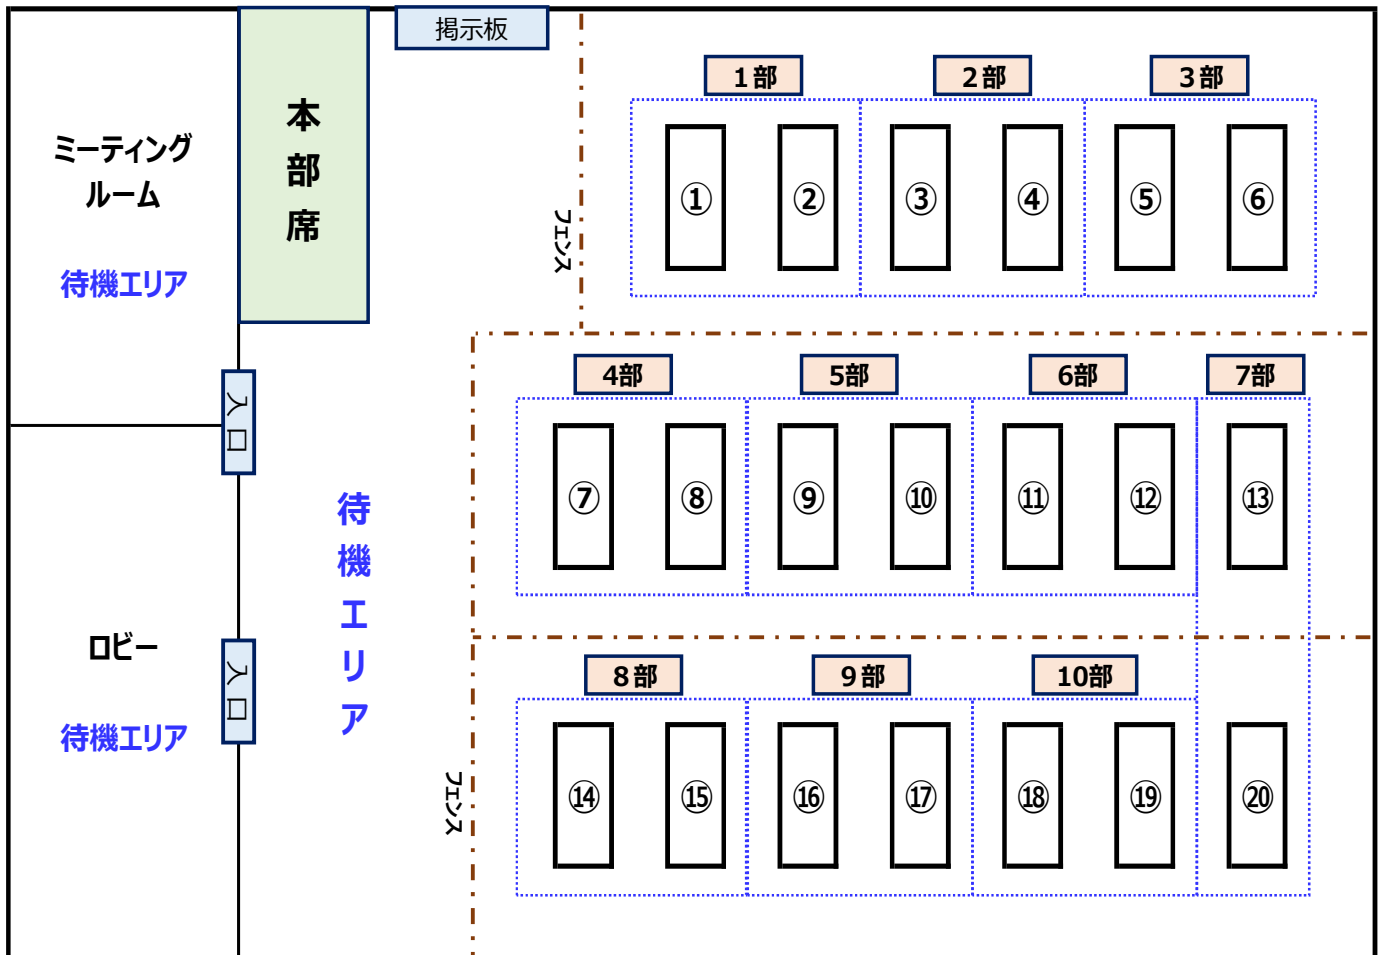

令和4年度

第22回 香川県ラージボール団体リーグ卓球大会（後期）

主催：一般社団法人
香川県卓球協会

日時：令和4年12月24日（土）9時～
場所：西部運動センター体育館

試合結果

コート配置

第22回 香川県ラージボール団体リーグ卓球大会（後期）

■ はブロックリーダー

1部 [1~2 ｺｰﾄ]		鬼無体協・A	丸亀SC・A	卓窓会・D	ES高松・A	卓窓会・A	高松卓愛・A	鬼無体協・D	得点	順位
1	鬼無体協・A		0-2	0-2	2-1	2-0	2-0	2-0	10	3
2	丸亀SC・A	2-0		2-0	2-0	2-0	2-1	2-0	12	1
3	卓窓会・D	2-0	0-2		2-1	2-0	2-1	2-0	11	2
4	ES高松・A	1-2	0-2	1-2		1-2	2-0	2-0	8	5
5	卓窓会・A	0-2	0-2	0-2	2-1		1-2	2-0	8	4
6	高松卓愛・A	0-2	1-2	1-2	0-2	2-1		1-2	7	7
7	鬼無体協・D	0-2	0-2	0-2	0-2	0-2	2-1		7	6

2部 [3~4 ｺｰﾄ]		花梨クラブ・A	丸亀SC・C	みのもん・A	Aマインド・A	卓窓会・E	オーブ・A	丸亀SC・E	得点	順位
1	花梨クラブ・A		2-1	0-2	1-2	2-1	1-2	2-1	9	4
2	丸亀SC・C	1-2		2-1	0-2	2-0	1-2	0-2	8	6
3	みのもん倶楽部・A	2-0	1-2		0-2	2-0	1-2	2-1	9	3
4	Aマインド・A	2-1	2-0	2-0		2-0	1-2	2-1	11	2
5	卓窓会・E	1-2	0-2	0-2	0-2		1-2	0-2	6	7
6	オーブ・A	2-1	2-1	2-1	2-1	2-1		2-0	12	1
7	丸亀SC・E	1-2	2-0	1-2	1-2	2-0	0-2		8	5